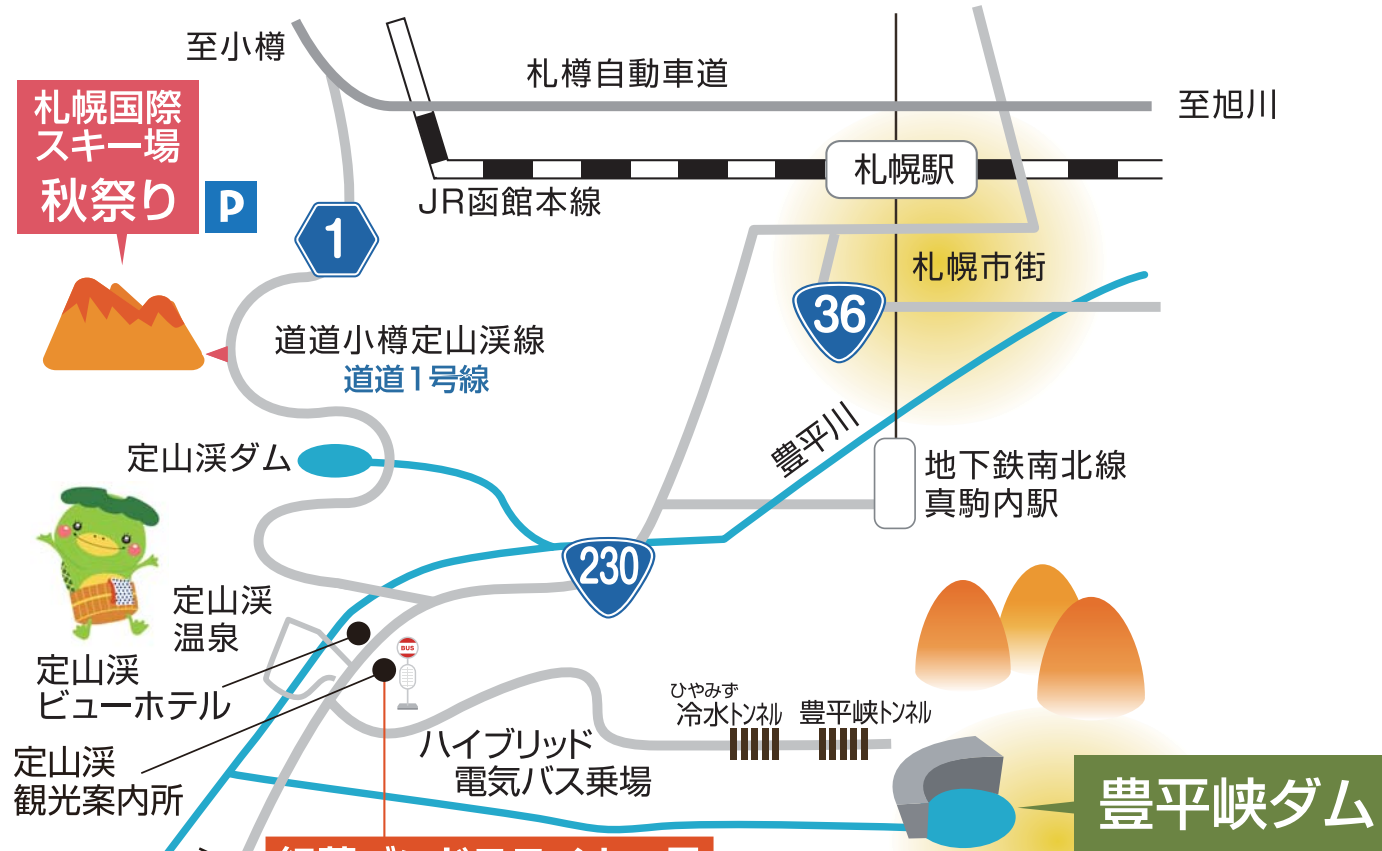

アクセス

P 駐車場:無料

紅葉ゴンドラライナー号 発着場所

札幌国際スキー場

- JR札幌駅から……………約60分
- 定山溪温泉街から…………約20分
- 小樽から……………約40分